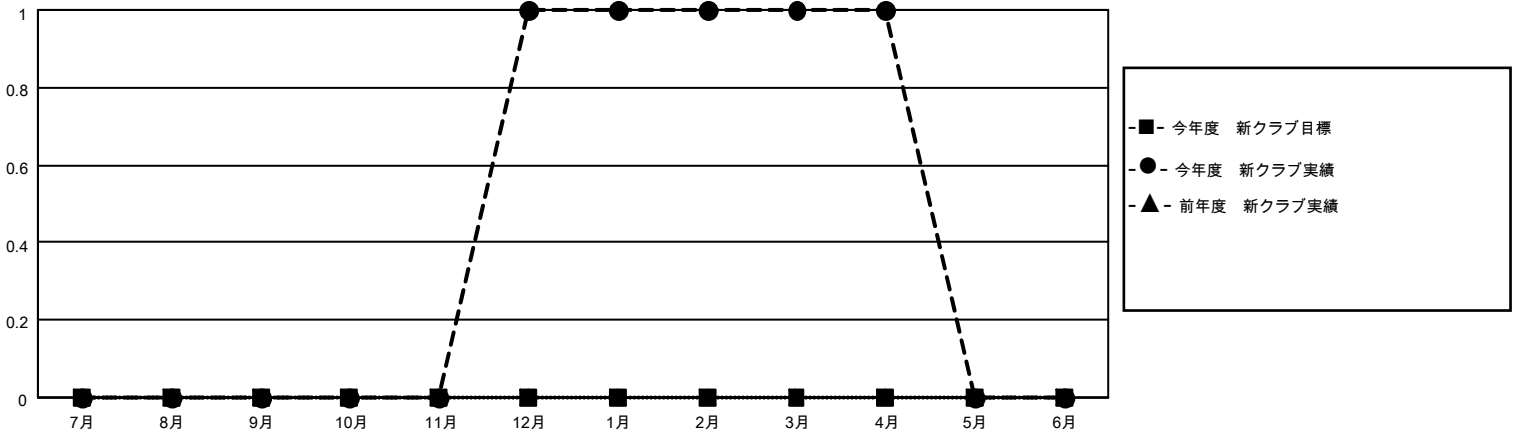

MONTHLY MEMBERSHIP PROGRESS REPORT

地域 JAPAN

District 331 C

Results as of: 4/30/2023

クラブ			
結果：2022-2023			
四半期	新クラブ目標	新クラブ	解散クラブ
7月/8月/9月	0	0	0
10月/11月/12月	0	1	0
1月/2月/3月	0	0	0
4月/5月/6月	0	0	0

名			
結果：2022-2023			
四半期	会員純増目標	会員増強実績	退会者(転籍を含む)実際
7月/8月/9月	80	44	21
10月/11月/12月	50	55	27
1月/2月/3月	20	33	20
4月/5月/6月	0	8	6

新クラブ目標及び実績累計

会員目標及び実績累計

解散クラブ: 0	34 CLUBS OF 44 一名以上の新会 員を登録	男女別	
退会者		男性	1,237 (80.80%)
物故会員 17	会員累計データを見るには、ここをクリック	女性	294 (19.20%)
クラブ解散 0		NON BINARY	0 (0.00%)
その他 57		PREFER NOT TO ANSWER	0 (0.00%)
合計 74		世帯主/家族会員合計	464
		国際会費半額の家族会員	246