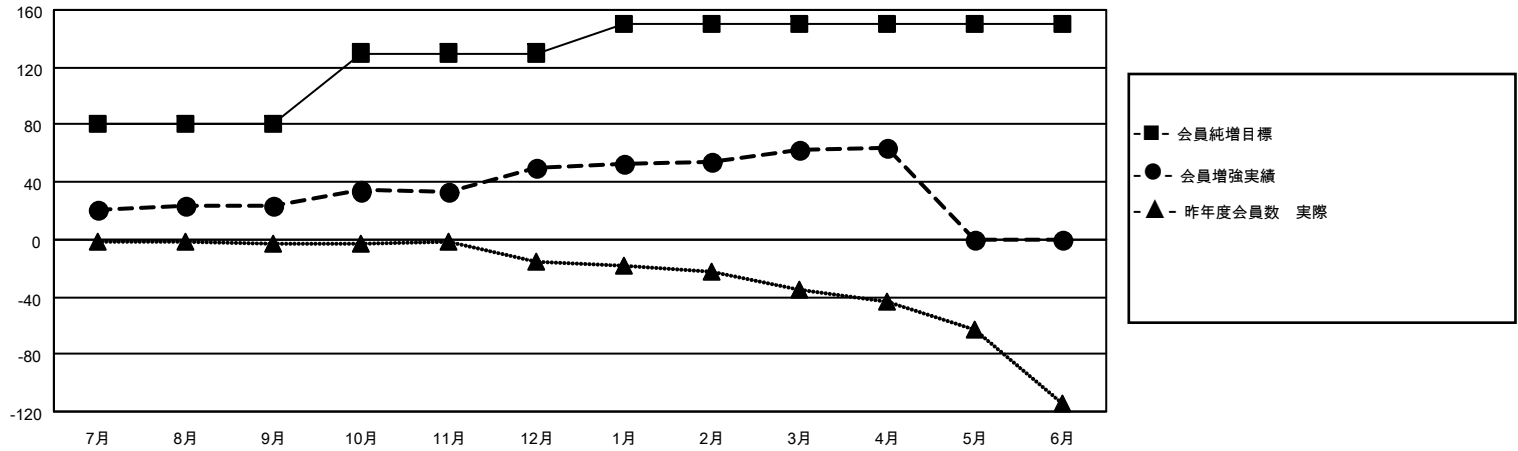

MONTHLY MEMBERSHIP PROGRESS REPORT

地域 JAPAN

District 331 C

Results as of: 4/30/2023

クラブ			
結果：2022-2023			
四半期	新クラブ目標	新クラブ	解散クラブ
7月/8月/9月	0	0	0
10月/11月/12月	0	1	0
1月/2月/3月	0	0	0
4月/5月/6月	0	0	0

名			
結果：2022-2023			
四半期	会員純増目標	会員増強実績	退会者(転籍を含む)実際
7月/8月/9月	80	44	21
10月/11月/12月	50	55	27
1月/2月/3月	20	33	20
4月/5月/6月	0	8	6

新クラブ目標及び実績累計

会員目標及び実績累計

解散クラブ: 0	34 CLUBS OF 44 一名以上の新会 員を登録	男女別	
退会者		男性	1,237 (80.80%)
物故会員 17	会員累計データを見るには、ここをクリック	女性	294 (19.20%)
クラブ解散 0		NON BINARY	0 (0.00%)
その他 57		PREFER NOT TO ANSWER	0 (0.00%)
合計 74		世帯主/家族会員合計	464
		国際会費半額の家族会員	246